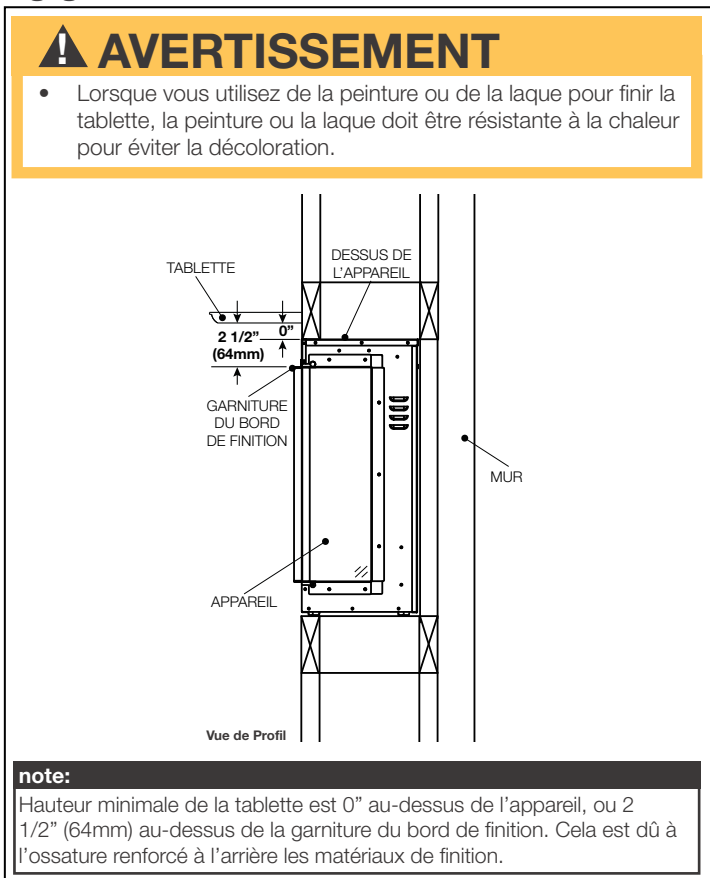

Dégagements Minimaux de la Tablette