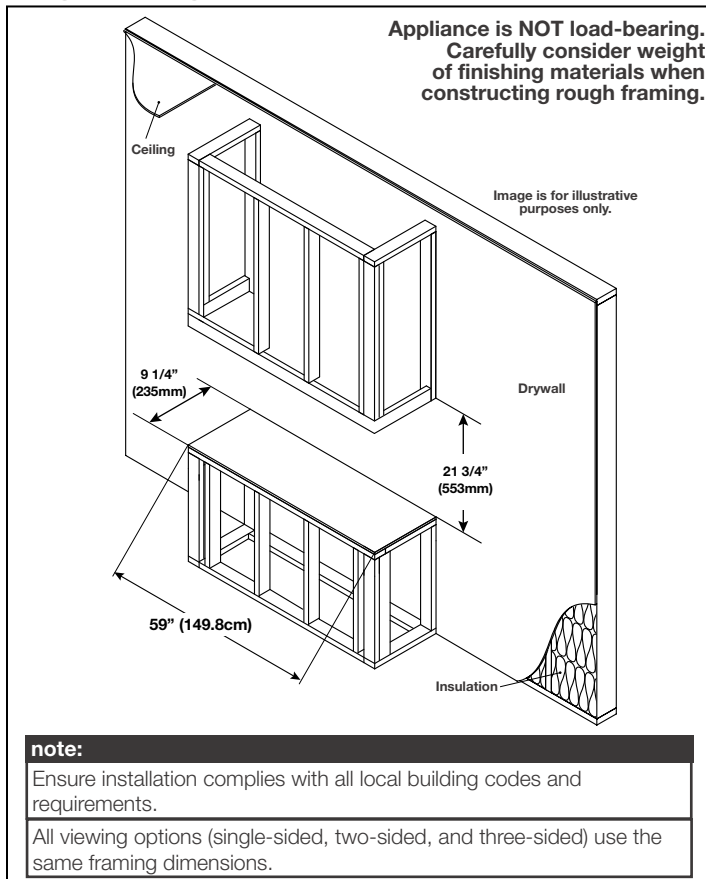

TRIVISTA™ 60" ELECTRIC APPLIANCE

Specifications

Model	BTU	Width	Height	Depth	Viewing Area
NEFB60H-3SV	5000/10000	60	21 1/2	9 1/2	58 5/8 X 15

Dimensions

Rough Framing

Minimum Mantel Clearances

W415-1974 / B / 03.04.21

Product information provided is not complete and is subject to change without notice. Please consult the installation manual for the most up to date installation information.

Installation Overview

Your appliance is capable of three unique installation configurations: **three-sided, two-sided, and single-sided.**

Three-Sided Viewing Installation

- Appliance is fully recessed into the wall with both sides open
- Front, left, **and** right side views

Two-Sided Viewing Installation

- Appliance is fully recessed into the wall with one side open
- Front view **and** left/right side view, depending on desired open/closed sides

- Appareil est complètement encastré dans le mur avec les deux côtés ouverts
- Vue frontale, et vue des côtés gauche **et** droit

Installation avec Deux Côtés de Visionnage

- Appareil est complètement encastré dans le mur avec un côté ouvert
- Vue frontale **et** vue de côté gauche/droit, en fonction des côtés ouverts/couverts désirés