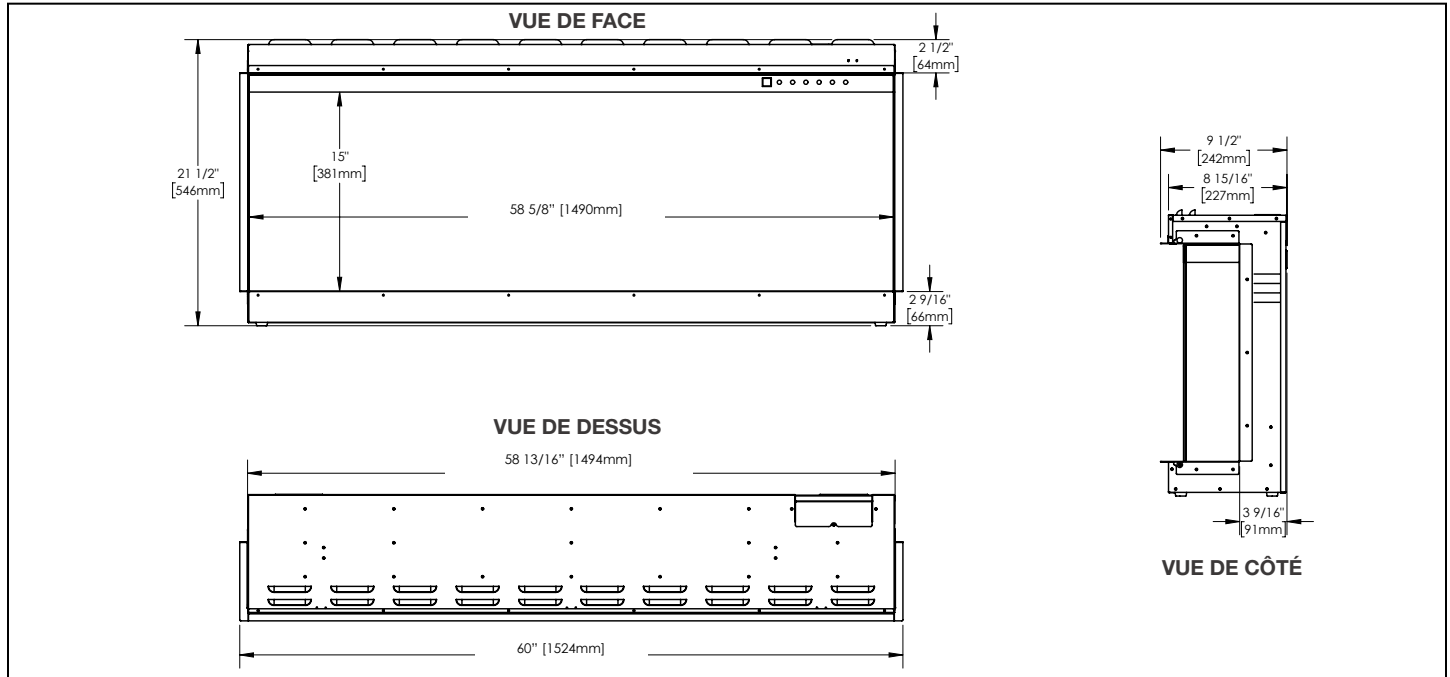

Three-Sided Viewing Installation

- Appliance is fully recessed into the wall with both sides open
- Front, left, **and** right side views

Two-Sided Viewing Installation

- Appliance is fully recessed into the wall with one side open
- Front view **and** left/right side view, depending on desired open/closed sides

Single-Sided Viewing Installation

- Appliance is fully recessed into the wall
- Front view **only**
- Left and right side views are covered

Spécifications

Modèle	BTU	Largeur	Hauteur	Profondeur	Dimensions de Vision
NEFB60H-3SV	5000/10000	60	21 1/2	9 1/2	58 5/8 X 15

Dimensions

Ossature Approximatif

Dégagements Minimaux de la Tablette

Information du produit fourni d'est pas complet et est sujet de changer sans préavis. Consultez le manuel d'installation pour information d'installation actuel.

- Appareil est complètement encastré dans le mur avec les deux côtés ouverts
- Vue frontale, et vue des côtés gauche **et** droit

Installation avec Deux Côtés de Visionnage

- Appareil est complètement encastré dans le mur avec un côté ouvert
- Vue frontale **et** vue de côté gauche/droit, en fonction des côtés ouverts/couverts désirés