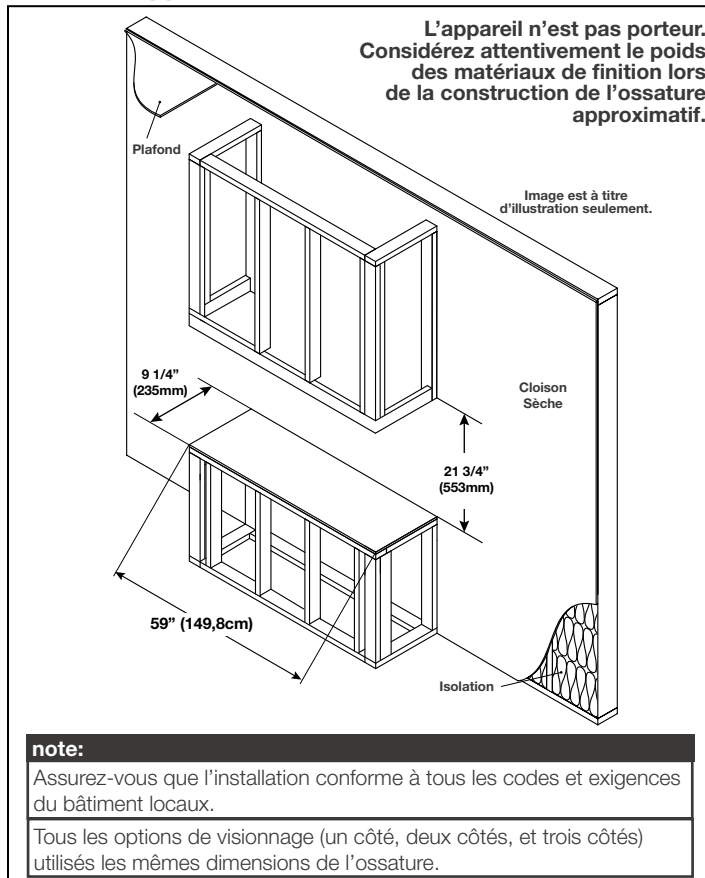

Ossature Approximatif