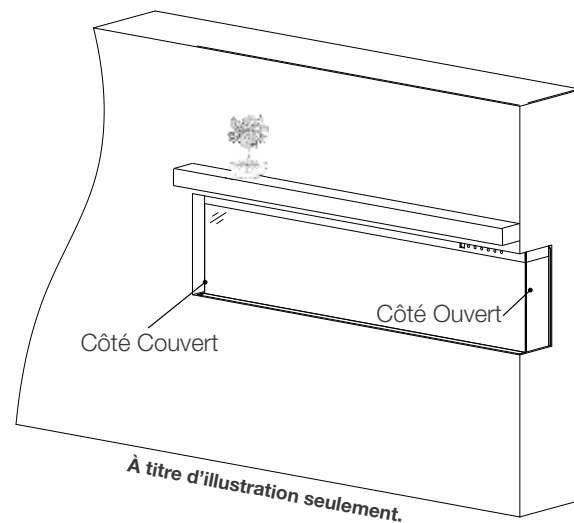

Three-Sided Viewing Installation

- Appliance is fully recessed into the wall with both sides open
- Front, left, **and** right side views

Two-Sided Viewing Installation

- Appliance is fully recessed into the wall with one side open
- Front view **and** left/right side view, depending on desired open/closed sides

Single-Sided Viewing Installation

- Appliance is fully recessed into the wall
- Front view **only**
- Left and right side views are covered

Spécifications

Modèle	BTU	Largeur	Hauteur	Profondeur	Dimensions de Vision
NEFB60H-3SV	5000/10000	60	21 1/2	9 1/2	58 5/8 X 15

Votre appareil est capable de trois configurations d'installations uniques: **trois côtés de visionnage, deux-côtés de visionnage, et un côté de visionnage.**

Installation avec Trois Côtés de Visionnage

- Appareil est complètement encastré dans le mur avec les deux côtés ouverts
- Vue frontale, et vue des côtés gauche **et** droit

Installation avec Deux Côtés de Visionnage

- Appareil est complètement encastré dans le mur avec un côté ouvert
- Vue frontale **et** vue de côté gauche/droit, en fonction des côtés ouverts/couverts désirés